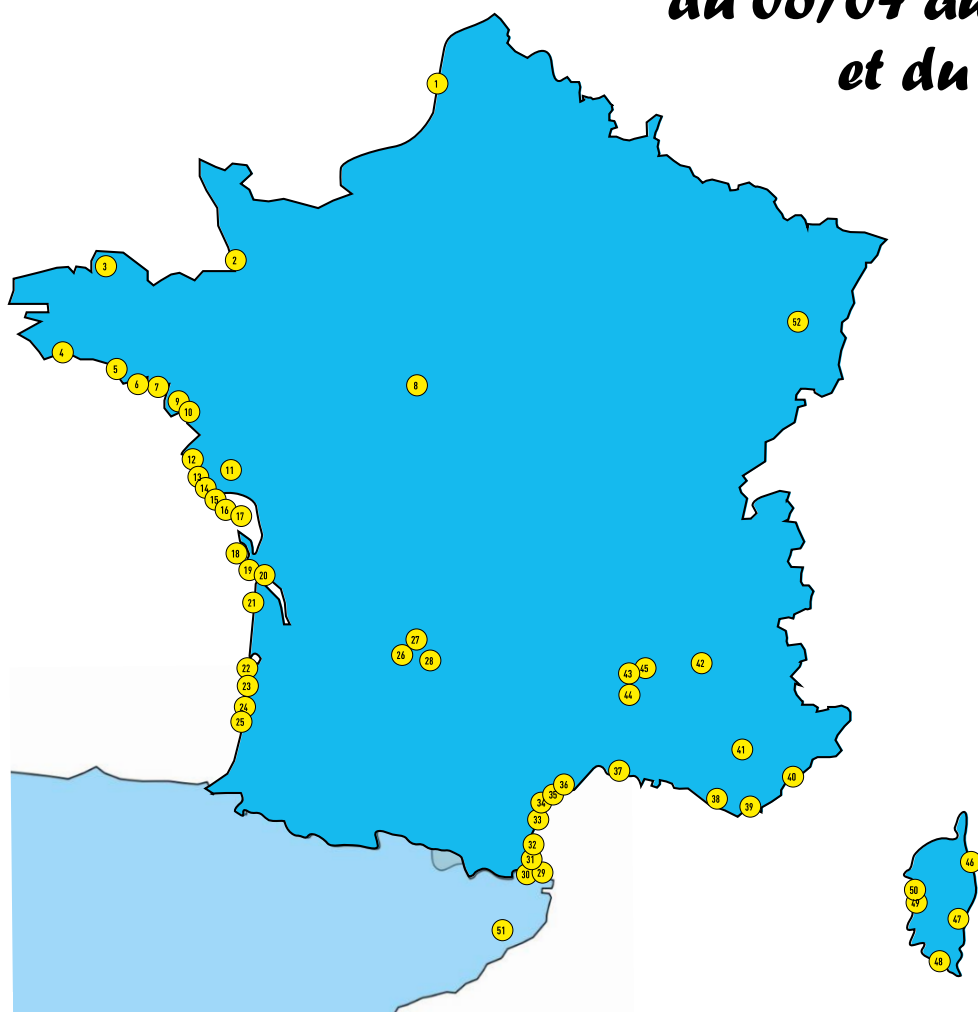

# Mosaïque Basse Saison 2024

**Ouverture des Ventes:  
le 13/11/2023 à 9h30**

*52 Destinations*

**du 06/04 au 06/07**

**et du 31/08 au 03/11 \***

**selon les campings**

**Attention ! Ouverture le 20/11/2023  
pour la Corse du 01/06 au 30/06 et du 31/08 au 29/09/2024,  
et pour la semaine du 29/06 au 07/07 toutes destinations  
Semaines comptant double**